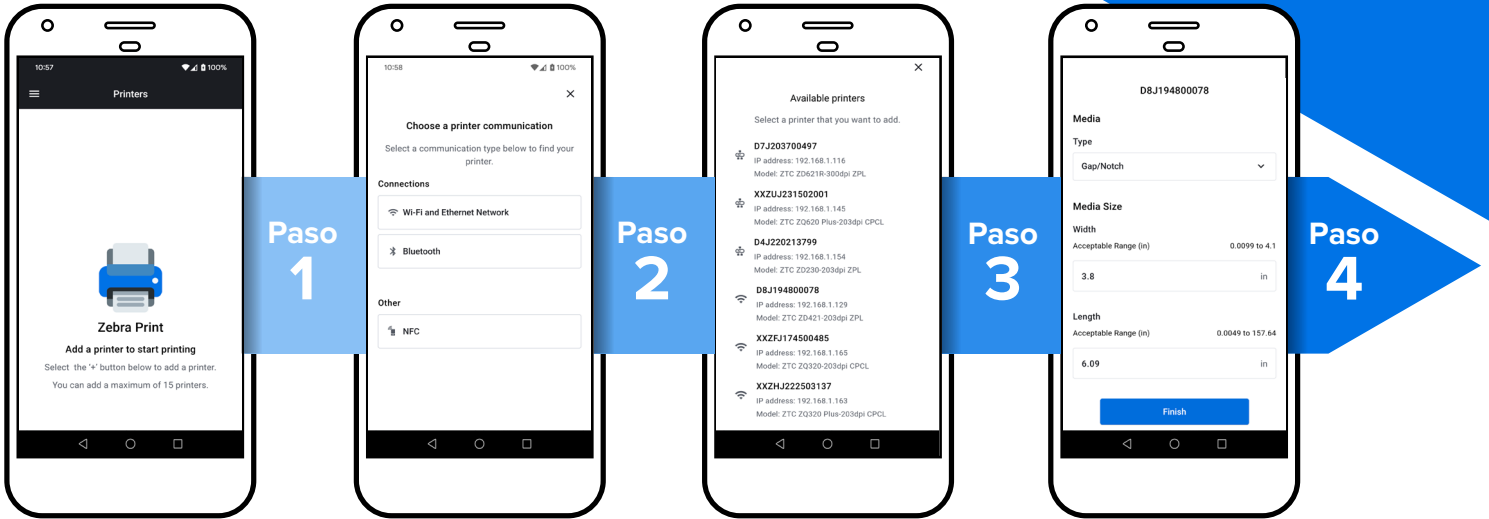

Cómo comenzar