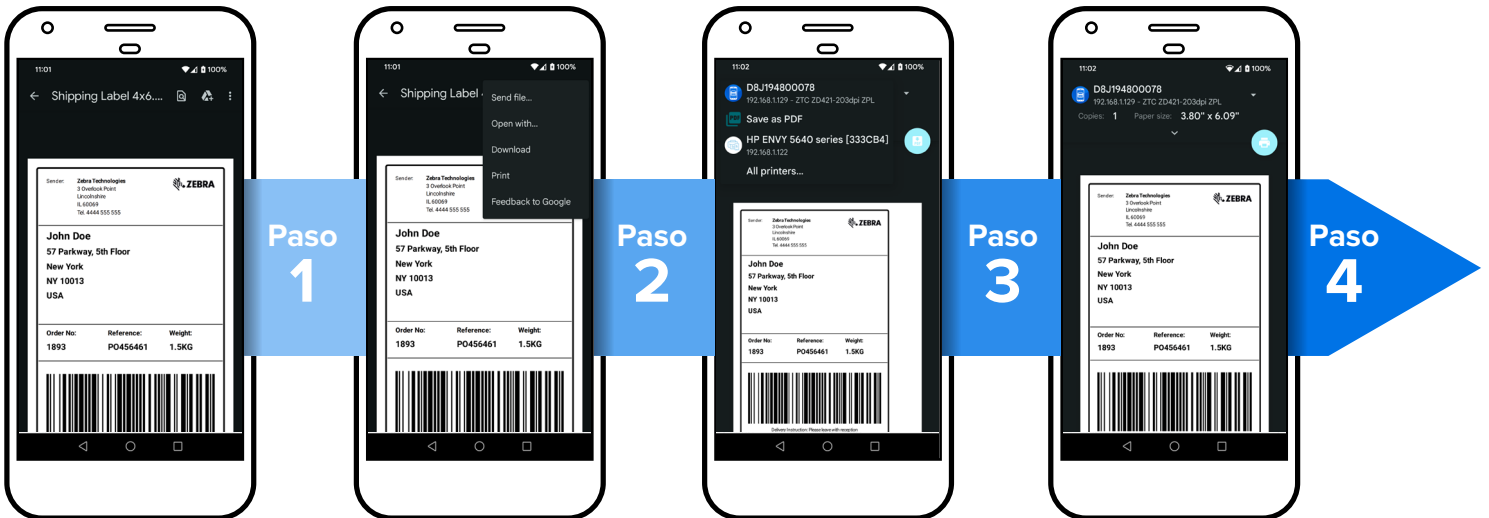

Cómo imprimir

Para Más información, visite zebra.com/ZebraPrint

Sede principal corporativa
y de América del Norte
+1 800 423 0442
inquiry4@zebra.com

Sede principal
de Asia-Pacífico
+65 6858 0722
contact.apac@zebra.com

Sede principal de EMEA
zebra.com/locations
contact.emea@zebra.com

Sede principal
de América Latina
zebra.com/locations
la.contactme@zebra.com