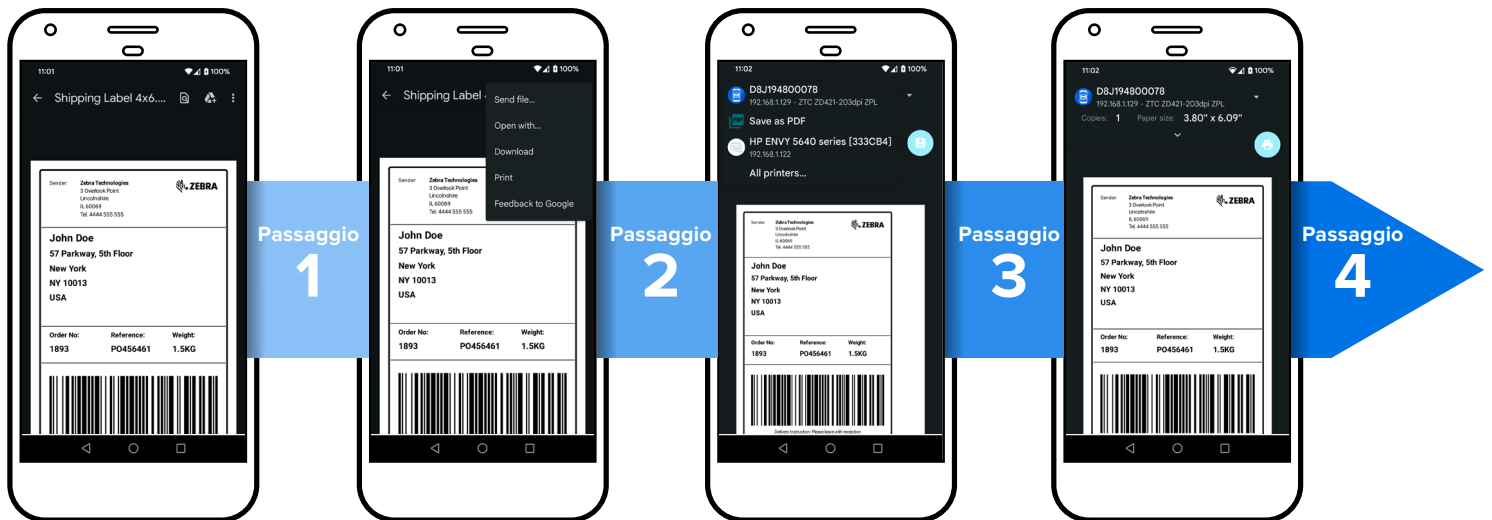

Come stampare

Per maggiori informazioni, visitate zebra.com/ZebraPrint

Sede centrale e Nord America
+1 800 423 0442
inquiry4@zebra.com

Sede Asia-Pacifico
+65 6858 0722
contact.apac@zebra.com

Sede EMEA
zebra.com/locations
contact.emea@zebra.com

Sede America Latina
zebra.com/locations
la.contactme@zebra.com