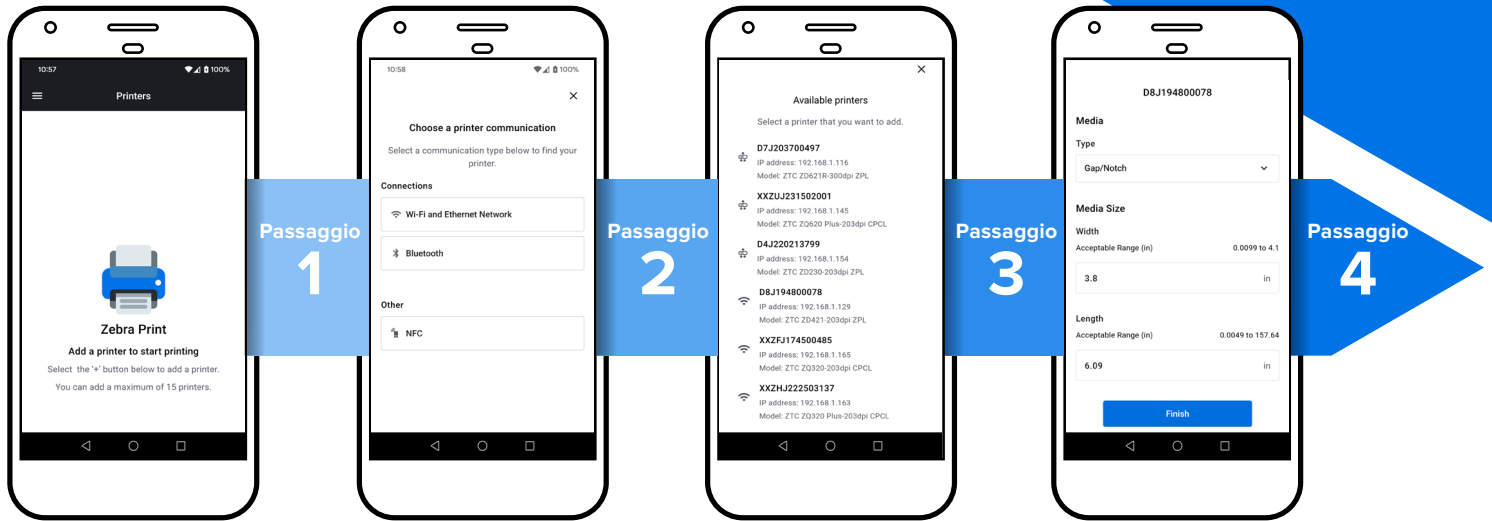

Come iniziare