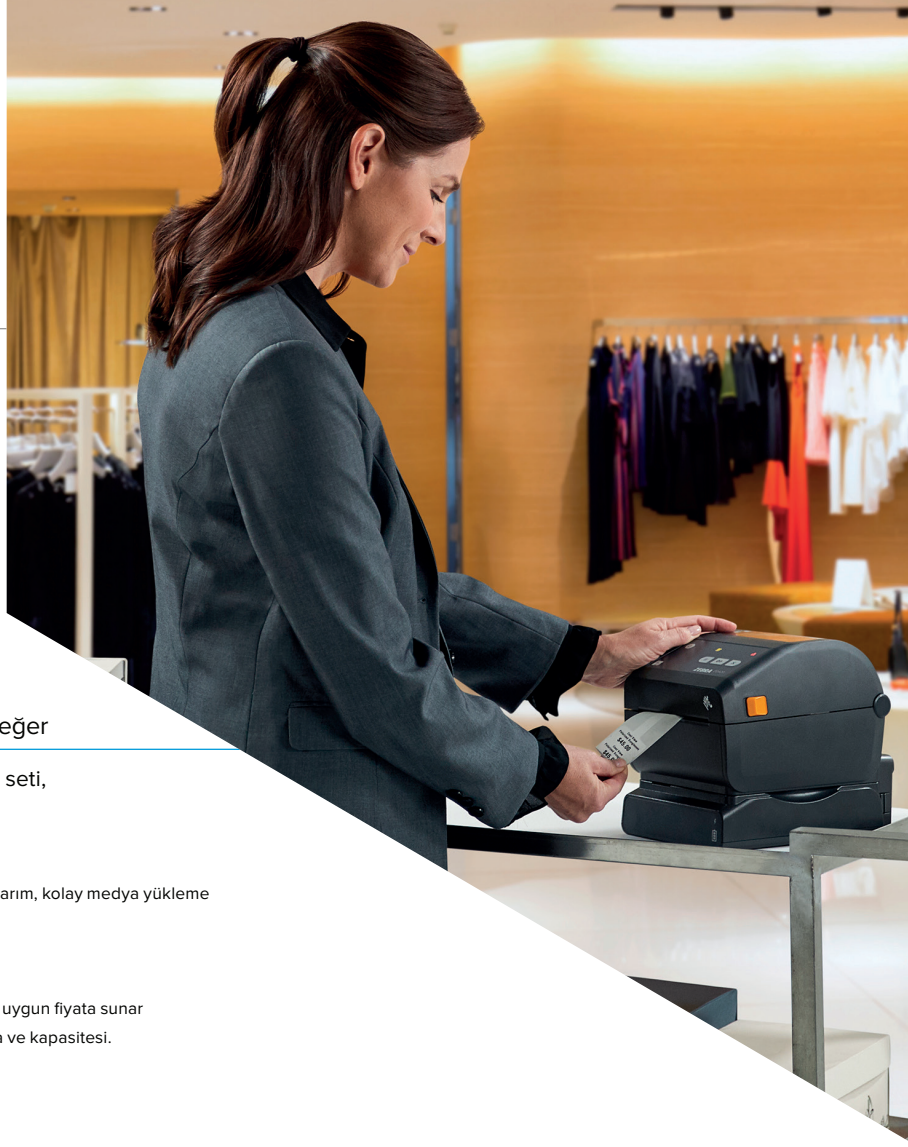

Zebra masaüstü yazıcılar kompakt ve kullanımı kolaydır ve işletmenizin düşük ve orta hacimli baskılar için ihtiyacı olan dayanıklılığa sahiptir. Tasarruf için performanstan ödün vermeyin; tüm barkod etiketi, fiş, bileklik ve RFID uygulamalarının için her bütçeye uygun Zebra masaüstü yazıcı mevcuttur.