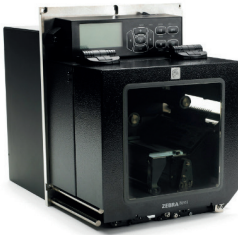

ZE500

Yeni nesil çözümler için

Yazdır ve uygula etiketleme uygulamaları için OEM baskı motoru.

Özellikler

- İki yıl standart garanti
- Dönebilen ekran
- Uzun ömürlü modüler hareket sistemi
- 4 inç genişlikte RFID mevcuttur

Portföy Farklılıkları

- En zorlu ortamlarda yoğun iş hacmi
- Tamamen metal endüstriyel konstrüksiyon
- Yazdır ve uygula çözümüne entegre edilmek üzere tasarlandı